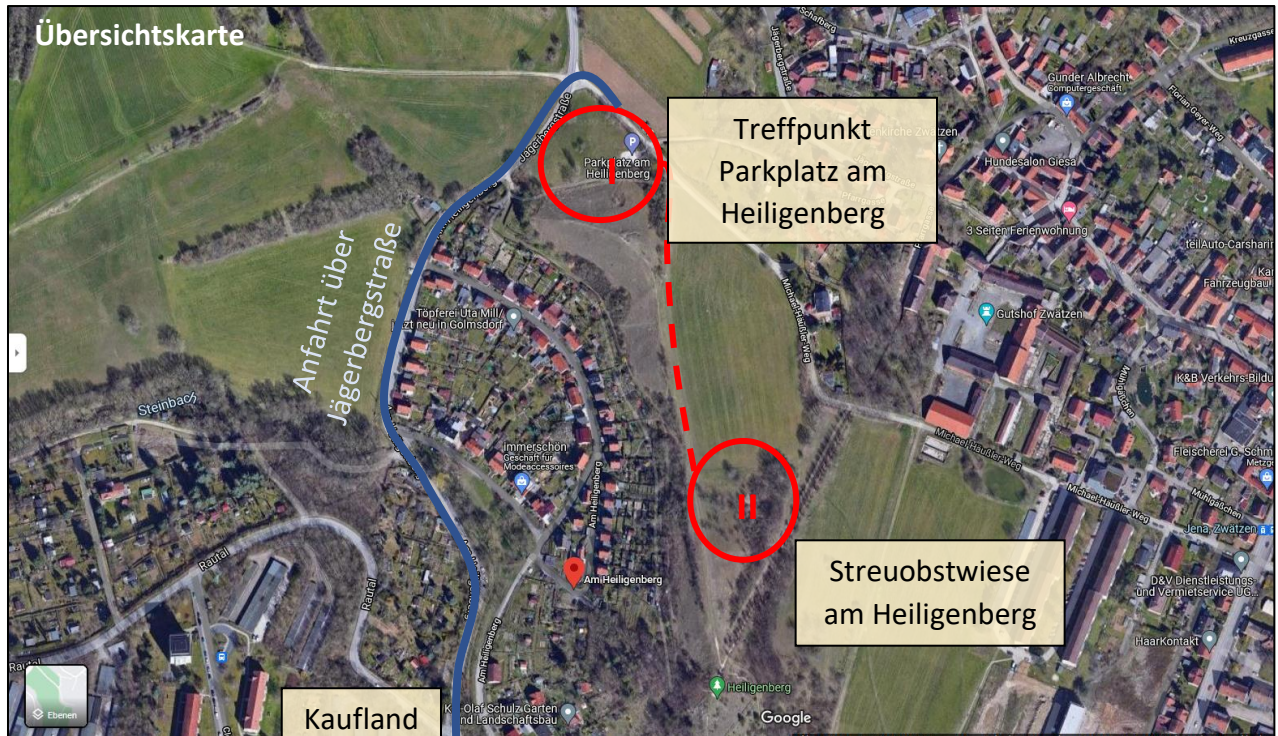

NATURA 2000-STATION
Mittlere Saale

Obstbaumschnittkurs am 25.11.2021 (10:00- ca. 14:00 Uhr)

und 26.02.2022 (09:00-ca.13:00 Uhr) am Heiligenberg (Jena Nord)

- die Veranstaltung findet am Parkplatz am Heiligenberg (I) und nach einem gemeinsamen Fußmarsch - - - auf der Streuobstwiese (II) am Heiligenberg statt. Bringen Sie dafür festes Schuhwerk und eine gute Grundkondition mit. Gepäck nimmt ein Geländewagen gerne mit. Treffpunkt ist der Parkplatz am Heiligenberg (Jägerbergstraße Ecke Michael-Häußler-Weg) – Zufahrt über die Jägerbergstraße.

Google Maps - Letzter Zugriff 25.10.2021

Anmeldung unter mittlere-saale@natura2000-thueringen.de oder 036693/230947 od. -17